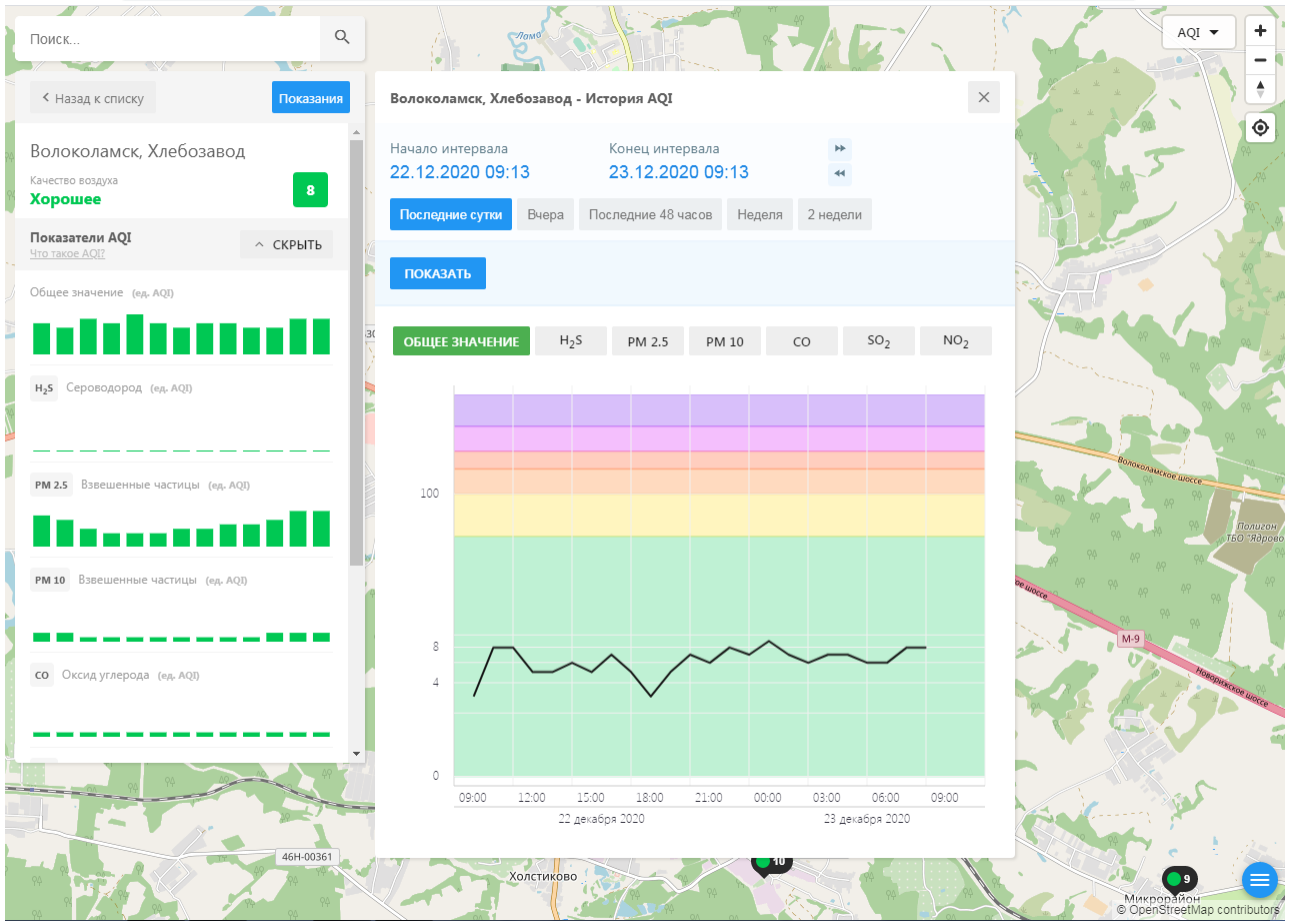

Волоколамск, Родниковая

Качество воздуха **16**
Хорошее

Показатели AQI Что такое AQI? ^ СКРЫТЬ

Общее значение (ед. AQI)

H₂S Сероводород (ед. AQI)

PM 2.5 Взвешенные частицы (ед. AQI)

PM 10 Взвешенные частицы (ед. AQI)

CO Оксид углерода (ед. AQI)

Волоколамск, Родниковая - История AQI

Начало интервала: 22.12.2020 09:11 Конец интервала: 23.12.2020 09:11

Последние сутки Вчера Последние 48 часов Неделя 2 недели

ПОКАЗАТЬ

ОБЩЕЕ ЗНАЧЕНИЕ **H₂S** PM 2.5 PM 10 CO SO₂ NO₂

09:00 12:00 15:00 18:00 21:00 00:00 03:00 06:00 09:00

21 декабря 2020 23 декабря 2020

46Н-00361 Холстиково 46Н-00363 Волоколамское шоссе М-9 Волоколамское шоссе Полигон ТБО "Ярково" OpenStreetMap contributors

ecomon.urus.city/sites/29/air?lt=55.987415999999996&ln=35.92300064526523&z=12&m=0

Поиск..

Волоколамск, Ямская

Качество воздуха **Хорошее** 10

Показатели AQI

Общее значение (ед. AQI)

H₂S Сероводород (ед. AQI)