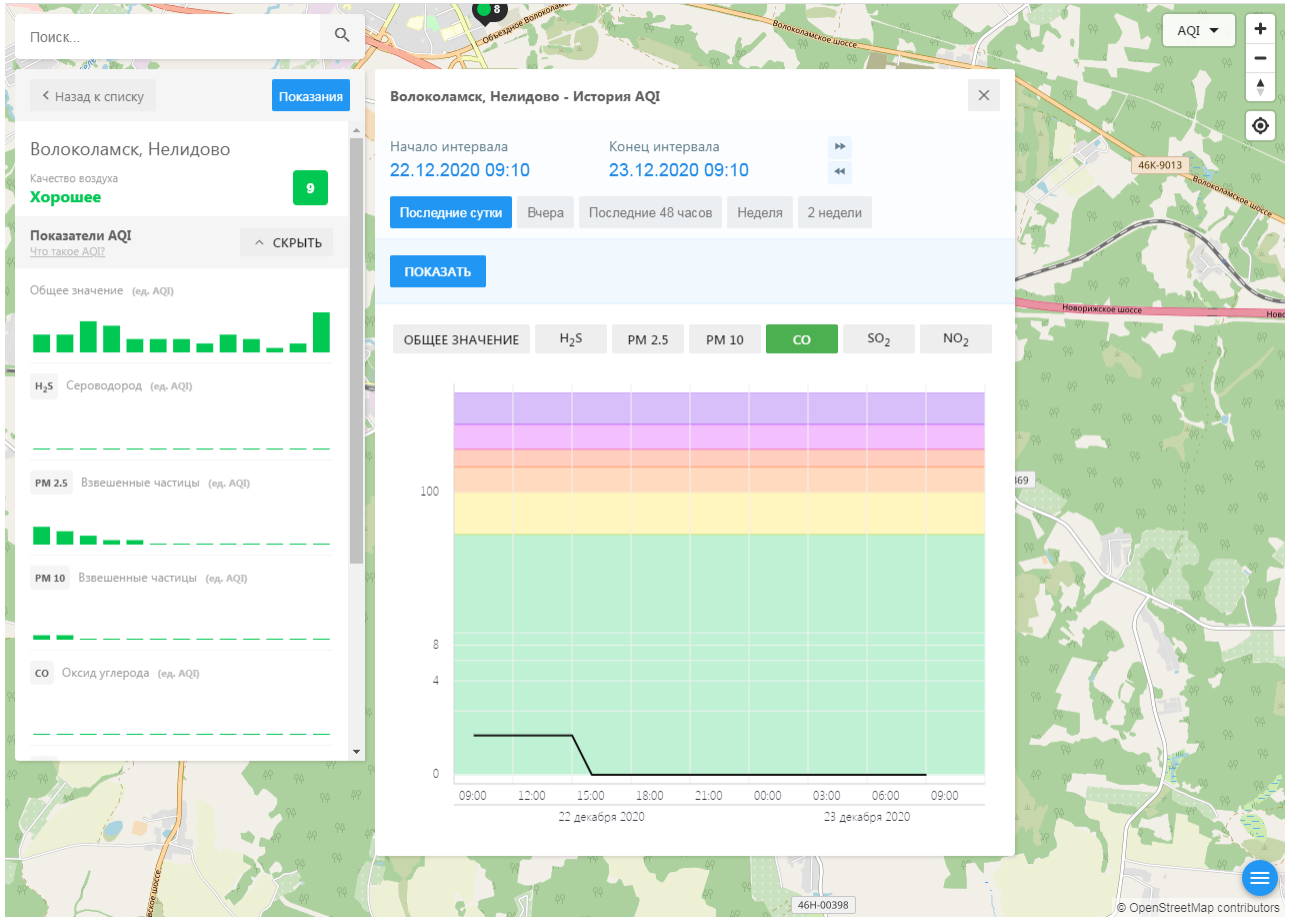

ecomon.urus.city/sites/30/aqi?lt=55.985682&ln=35.993631645265178&z=12&m=0

Поиск..

Волоколамск, Нелидово

Качество воздуха **Хорошее** 9

Показатели AQI

Общее значение (ед. AQI)

H₂S Сероводород (ед. AQI)

PM 2.5 Взвешенные частицы (ед. AQI)

PM 10 Взвешенные частицы (ед. AQI)

CO Оксид углерода (ед. AQI)

Волоколамск, Нелидово - История AQI

Начало интервала: 22.12.2020 09:10 Конец интервала: 23.12.2020 09:10

Последние сутки Вчера Последние 48 часов Неделя 2 недели

ПОКАЗАТЬ

ОБЩЕЕ ЗНАЧЕНИЕ H₂S PM 2.5 **PM 10** CO SO₂ NO₂

Время	PM 10 (ед. AQI)
21:00	15
22:00	10
23:00	10
00:00	10
01:00	10

© OpenStreetMap contributors

ecomon.urus.city/sites/30/aqi?lt=55.985682&ln=35.99363164526517&z=12&m=0

Поиск...

Волоколамск, Нелидово

Качество воздуха **Хорошее** 9

Показатели AQI [Что такое AQI?](#) ^ СКРЫТЬ

Общее значение (ед. AQI)

H₂S Сероводород (ед. AQI)

PM 2.5 Взвешенные частицы (ед. AQI)

PM 10 Взвешенные частицы (ед. AQI)