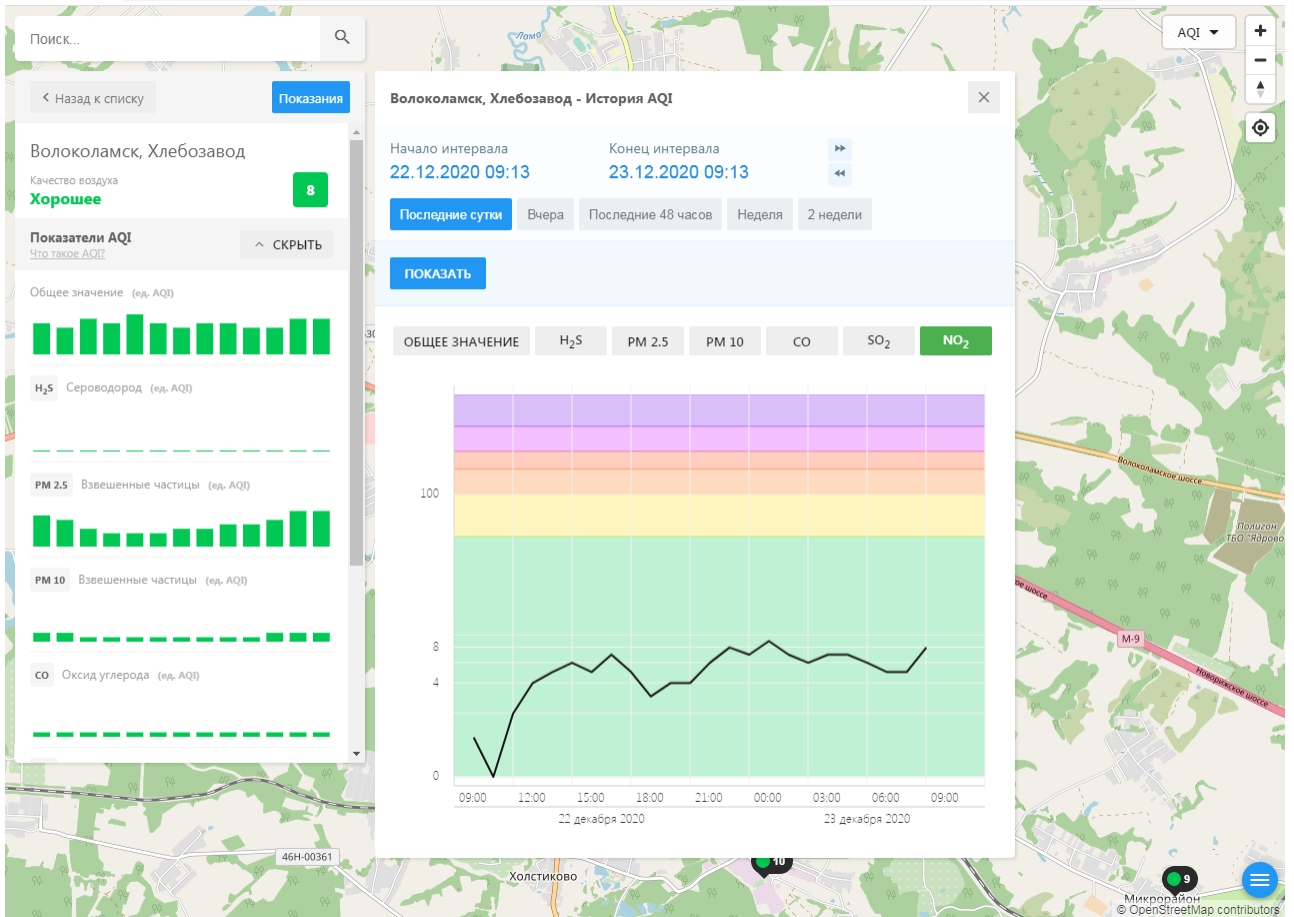

Волоколамск, Родниковая

Качество воздуха **16**
Хорошее

Показатели AQI Что такое AQI? ^ СКРЫТЬ

Общее значение (ед. AQI)

H₂S Сероводород (ед. AQI)

PM 2.5 Взвешенные частицы (ед. AQI)

PM 10 Взвешенные частицы (ед. AQI)

CO Оксид углерода (ед. AQI)

Волоколамск, Родниковая - История AQI

Начало интервала: 22.12.2020 09:11 Конец интервала: 23.12.2020 09:11

Последние сутки Вчера Последние 48 часов Неделя 2 недели

ПОКАЗАТЬ

ОБЩЕЕ ЗНАЧЕНИЕ **H₂S** PM 2.5 PM 10 CO SO₂ NO₂

09:00 12:00 15:00 18:00 21:00 00:00 03:00 06:00 09:00

21 декабря 2020 23 декабря 2020

46Н-00361 Холстиково 46Н-00363 Волоколамское шоссе М-9 Волоколамское шоссе Полигон ТБО "Ярково" OpenStreetMap contributors

ecomon.urus.city/sites/29/air?lt=55.987415999999996&ln=35.92300064526523&z=12&m=0

Поиск..

Волоколамск, Ямская

Качество воздуха **Хорошее** 10

Показатели AQI

Общее значение (ед. AQI)

H₂S Сероводород (ед. AQI)