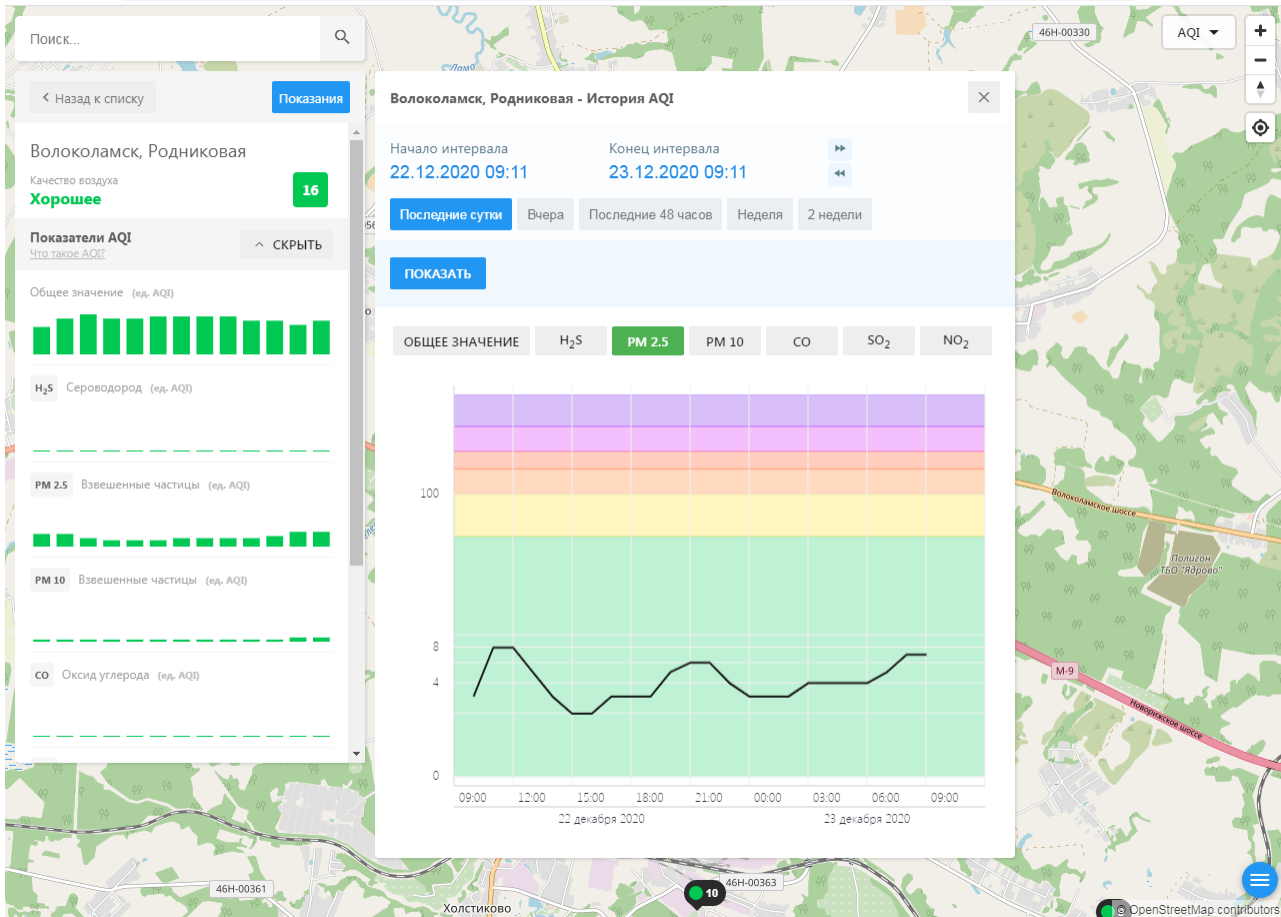

© OpenStreetMap contributors

Поиск...

[Назад к списку](#) **Показания**

Волоколамск, Родниковая

Качество воздуха **16**
Хорошее

Показатели AQI
[Что такое AQI?](#) [СКРЫТЬ](#)

Общее значение (ед. AQI)

H₂S Сероводород (ед. AQI)

Волоколамск, Родниковая

Качество воздуха **16**
Хорошее

Показатели AQI Что такое AQI? ^ СКРЫТЬ

Общее значение (ед. AQI)

H₂S Сероводород (ед. AQI)

PM 2.5 Взвешенные частицы (ед. AQI)

PM 10 Взвешенные частицы (ед. AQI)

CO Оксид углерода (ед. AQI)

Волоколамск, Родниковая - История AQI

Начало интервала: 22.12.2020 09:11 Конец интервала: 23.12.2020 09:11

Последние сутки Вчера Последние 48 часов Неделя 2 недели

ПОКАЗАТЬ

ОБЩЕЕ ЗНАЧЕНИЕ **H₂S** PM 2.5 PM 10 CO SO₂ NO₂

09:00 12:00 15:00 18:00 21:00 00:00 03:00 06:00 09:00

21 декабря 2020 23 декабря 2020

46Н-00361 Холстиково 46Н-00363 Волоколамское шоссе М-9 Волоколамское шоссе Полигон ТБО "Ярково" OpenStreetMap contributors