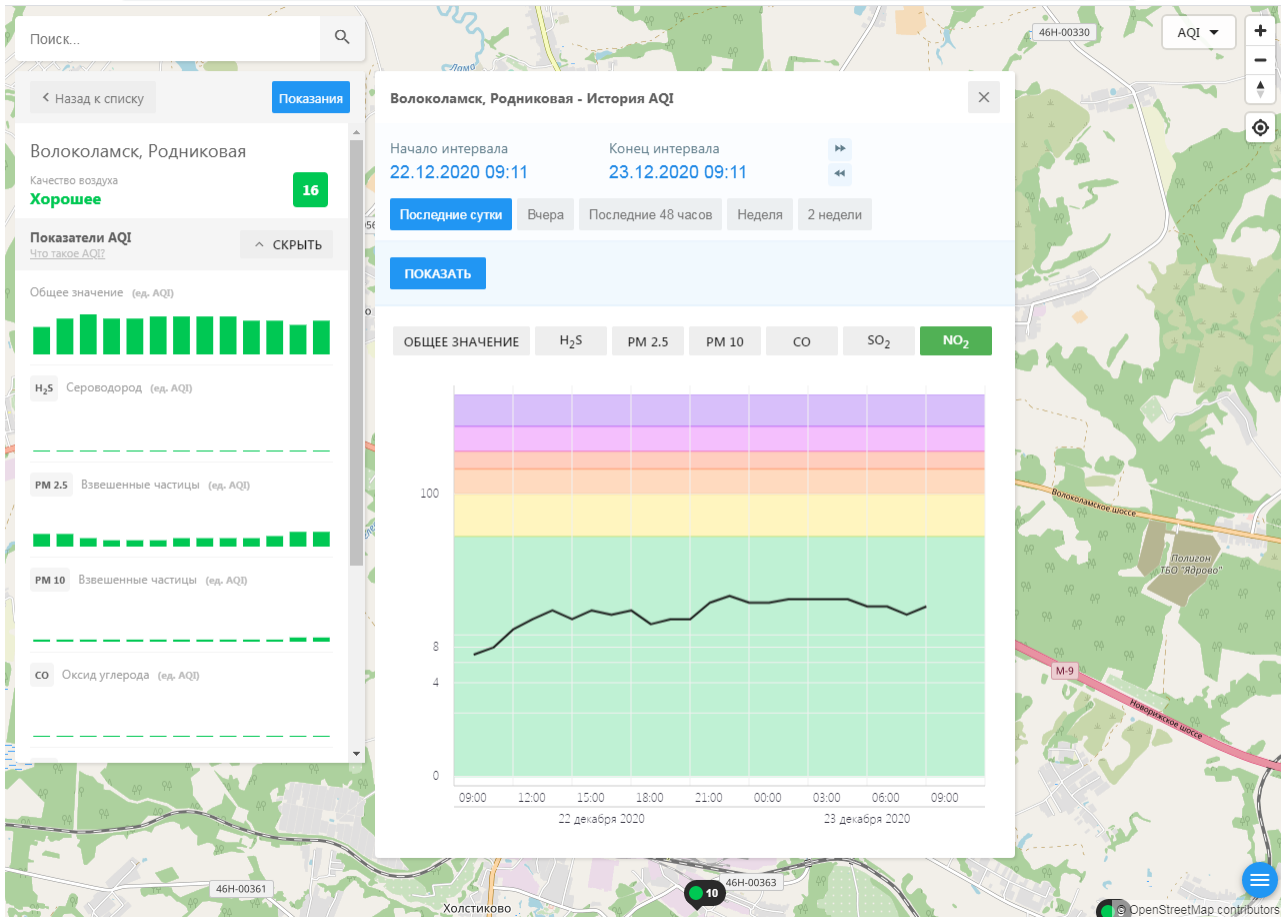

Волоколамск, Родниковая

Качество воздуха **16**
Хорошее

Показатели AQI Что такое AQI? ^ СКРЫТЬ

Общее значение (ед. AQI)

H₂S Сероводород (ед. AQI)

PM 2.5 Взвешенные частицы (ед. AQI)

PM 10 Взвешенные частицы (ед. AQI)

CO Оксид углерода (ед. AQI)

Волоколамск, Родниковая - История AQI

Начало интервала: 22.12.2020 09:11 Конец интервала: 23.12.2020 09:11

Последние сутки Вчера Последние 48 часов Неделя 2 недели

ПОКАЗАТЬ

ОБЩЕЕ ЗНАЧЕНИЕ **H₂S** PM 2.5 PM 10 CO SO₂ NO₂

09:00 12:00 15:00 18:00 21:00 00:00 03:00 06:00 09:00

21 декабря 2020 23 декабря 2020

46Н-00361 Холстиково 46Н-00363 Волоколамское шоссе М-9 Волоколамское шоссе Полигон ТБО "Ярково" OpenStreetMap contributors

ecomon.urus.city/sites/29/air?lt=55.987415999999996&ln=35.92300064526523&z=12&m=0

Поиск..

Волоколамск, Ямская

Качество воздуха **Хорошее** 10

Показатели AQI

Общее значение (ед. AQI)

H₂S Сероводород (ед. AQI)