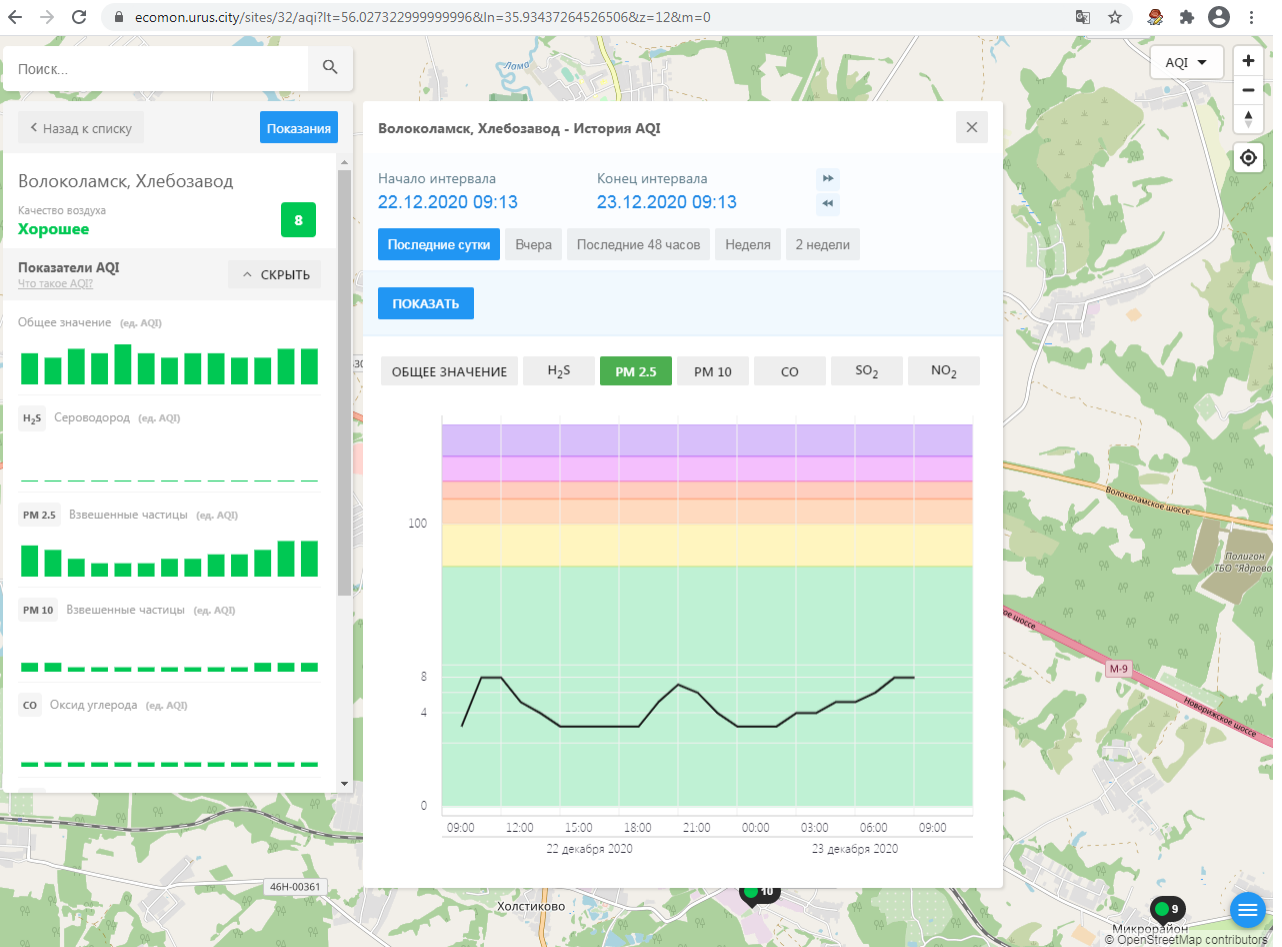

Волоколамск, Нелидово

Качество воздуха **Хорошее** 9

Показатели AQI

Общее значение (ед. AQI)

H₂S Сероводород (ед. AQI)

PM 2.5 Взвешенные частицы (ед. AQI)

PM 10 Взвешенные частицы (ед. AQI)

CO Оксид углерода (ед. AQI)

Волоколамск, Родниковая

Качество воздуха **16**
Хорошее

Показатели AQI Что такое AQI? ^ СКРЫТЬ

Общее значение (ед. AQI)

H₂S Сероводород (ед. AQI)

PM 2.5 Взвешенные частицы (ед. AQI)

PM 10 Взвешенные частицы (ед. AQI)

CO Оксид углерода (ед. AQI)

Волоколамск, Родниковая - История AQI

Начало интервала: 22.12.2020 09:11 Конец интервала: 23.12.2020 09:11

Последние сутки Вчера Последние 48 часов Неделя 2 недели

ПОКАЗАТЬ

ОБЩЕЕ ЗНАЧЕНИЕ **H₂S** PM 2.5 PM 10 CO SO₂ NO₂

09:00 12:00 15:00 18:00 21:00 00:00 03:00 06:00 09:00

21 декабря 2020 23 декабря 2020

46Н-00361 Холстиково 46Н-00363 Волоколамское шоссе М-9 Волоколамское шоссе Полигон ТБО "Ярково" OpenStreetMap contributors