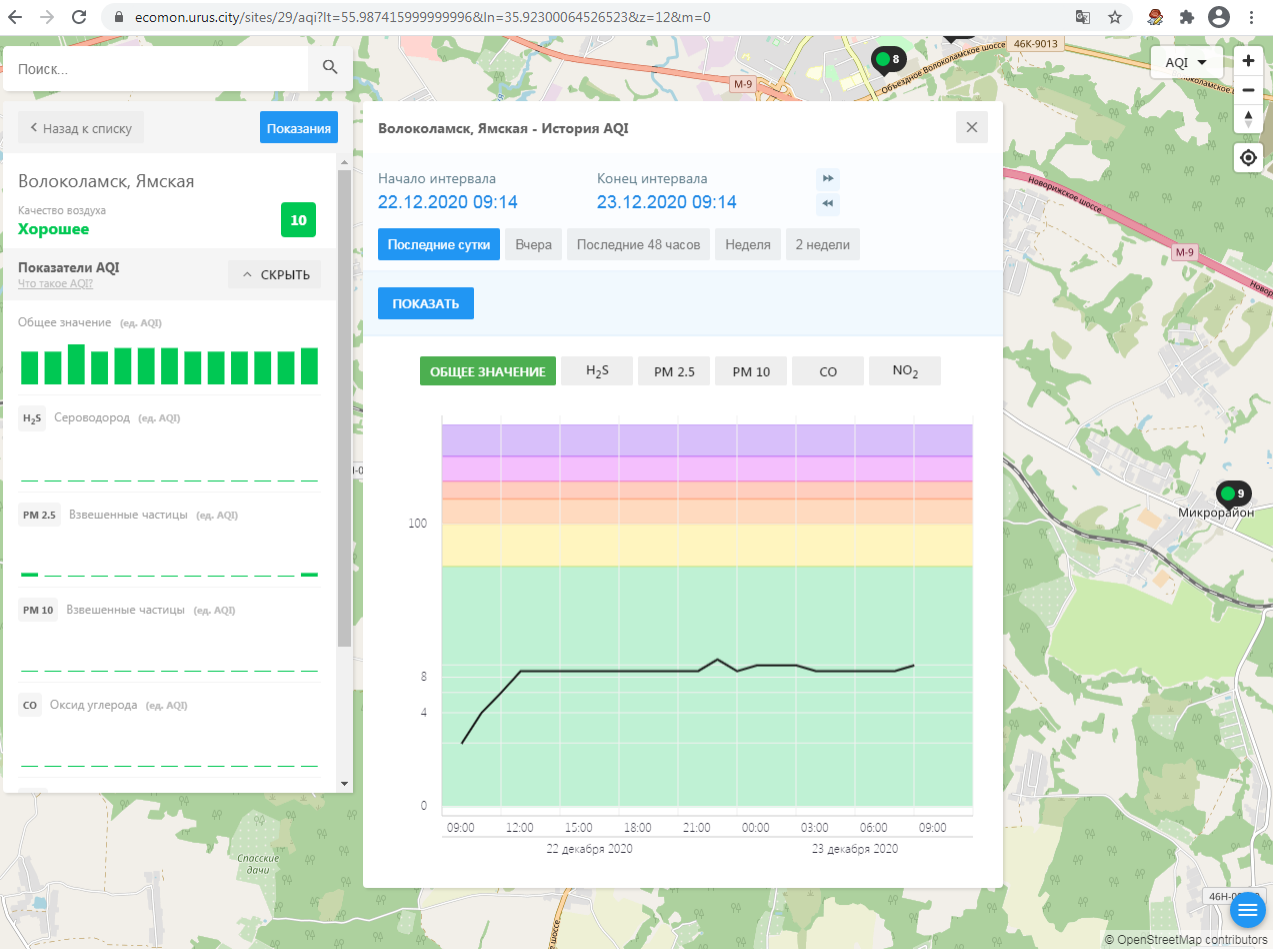

Волоколамск, Родниковая

Качество воздуха **16**
Хорошее

Показатели AQI Что такое AQI? ^ СКРЫТЬ

Общее значение (ед. AQI)

H₂S Сероводород (ед. AQI)

PM 2.5 Взвешенные частицы (ед. AQI)

PM 10 Взвешенные частицы (ед. AQI)

CO Оксид углерода (ед. AQI)

Волоколамск, Родниковая - История AQI

Начало интервала: 22.12.2020 09:11 Конец интервала: 23.12.2020 09:11

Последние сутки Вчера Последние 48 часов Неделя 2 недели

ПОКАЗАТЬ

ОБЩЕЕ ЗНАЧЕНИЕ **H₂S** PM 2.5 PM 10 CO SO₂ NO₂

09:00 12:00 15:00 18:00 21:00 00:00 03:00 06:00 09:00

21 декабря 2020 23 декабря 2020

46Н-00361 Холстиково 46Н-00363 Волоколамское шоссе М-9 Волоколамское шоссе Полигон ТБО "Ярково" OpenStreetMap contributors

ecomon.urus.city/sites/29/air?lt=55.987415999999996&ln=35.92300064526523&z=12&m=0

Поиск..

Волоколамск, Ямская

Качество воздуха **Хорошее** 10

Показатели AQI

Общее значение (ед. AQI)

H₂S Сероводород (ед. AQI)