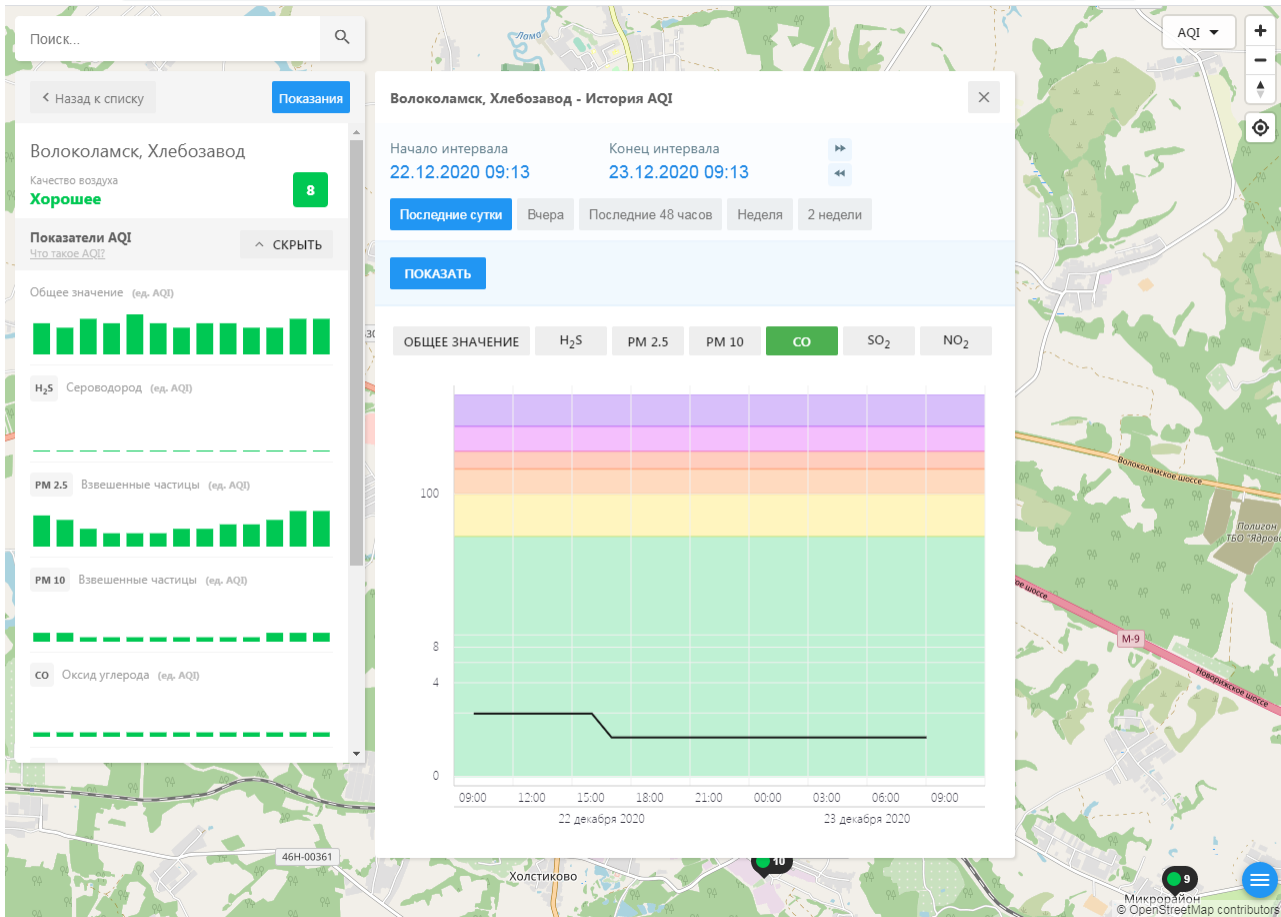

Волоколамск, Родниковая

Качество воздуха **16**
Хорошее

Показатели AQI Что такое AQI? ^ СКРЫТЬ

Общее значение (ед. AQI)

H₂S Сероводород (ед. AQI)

PM 2.5 Взвешенные частицы (ед. AQI)

PM 10 Взвешенные частицы (ед. AQI)

CO Оксид углерода (ед. AQI)

Волоколамск, Родниковая - История AQI

Начало интервала: 22.12.2020 09:11 Конец интервала: 23.12.2020 09:11

Последние сутки Вчера Последние 48 часов Неделя 2 недели

ПОКАЗАТЬ

ОБЩЕЕ ЗНАЧЕНИЕ **H₂S** PM 2.5 PM 10 CO SO₂ NO₂

09:00 12:00 15:00 18:00 21:00 00:00 03:00 06:00 09:00

21 декабря 2020 23 декабря 2020

46Н-00361 Холстиково 46Н-00363 Волоколамское шоссе М-9 Волоколамское шоссе Полигон ТБО "Ярково" OpenStreetMap contributors

ecomon.urus.city/sites/29/air?lt=55.987415999999996&ln=35.92300064526523&z=12&m=0

Поиск..

Волоколамск, Ямская

Качество воздуха **Хорошее** 10

Показатели AQI

Общее значение (ед. AQI)

H₂S Сероводород (ед. AQI)