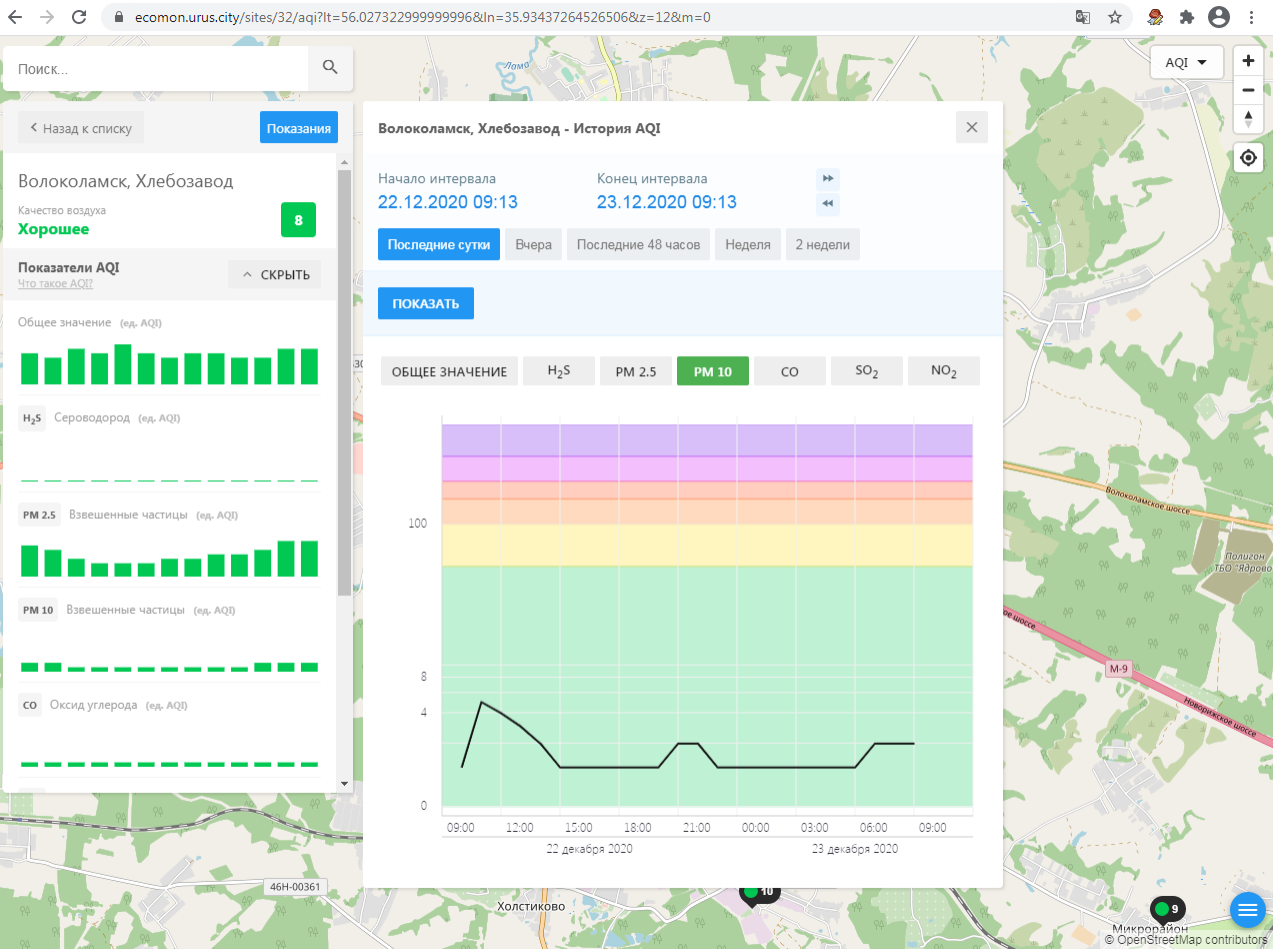

Волоколамск, Родниковая

Качество воздуха **16**
Хорошее

Показатели AQI Что такое AQI? ^ СКРЫТЬ

Общее значение (ед. AQI)

H₂S Сероводород (ед. AQI)

PM 2.5 Взвешенные частицы (ед. AQI)

PM 10 Взвешенные частицы (ед. AQI)

CO Оксид углерода (ед. AQI)

Волоколамск, Родниковая - История AQI

Начало интервала: 22.12.2020 09:11 Конец интервала: 23.12.2020 09:11

Последние сутки Вчера Последние 48 часов Неделя 2 недели

ПОКАЗАТЬ

ОБЩЕЕ ЗНАЧЕНИЕ **H₂S** PM 2.5 PM 10 CO SO₂ NO₂

09:00 12:00 15:00 18:00 21:00 00:00 03:00 06:00 09:00

21 декабря 2020 23 декабря 2020

46Н-00361 Холстиково 46Н-00363 Волоколамское шоссе М-9 Волоколамское шоссе Полигон ТБО "Ярково" OpenStreetMap contributors

ecomon.urus.city/sites/29/air?lt=55.987415999999996&ln=35.92300064526523&z=12&m=0

Поиск..

Волоколамск, Ямская

Качество воздуха **Хорошее** 10

Показатели AQI

Общее значение (ед. AQI)

H₂S Сероводород (ед. AQI)