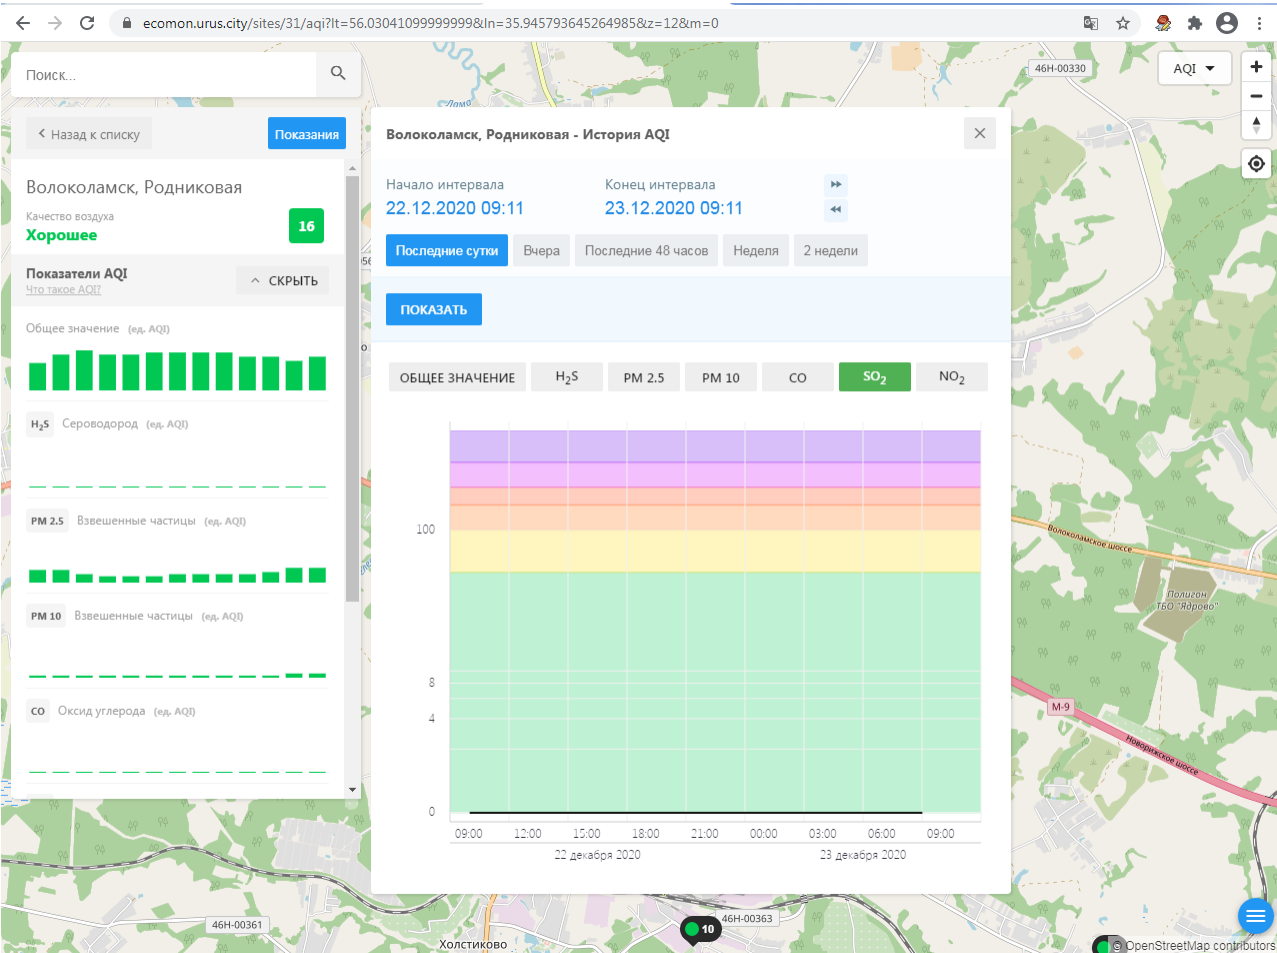

Волоколамск, Родниковая

Качество воздуха **16**
Хорошее

Показатели AQI Что такое AQI? ^ СКРЫТЬ

Общее значение (ед. AQI)

H₂S Сероводород (ед. AQI)

PM 2.5 Взвешенные частицы (ед. AQI)

PM 10 Взвешенные частицы (ед. AQI)

CO Оксид углерода (ед. AQI)

Волоколамск, Родниковая - История AQI

Начало интервала: 22.12.2020 09:11 Конец интервала: 23.12.2020 09:11

Последние сутки Вчера Последние 48 часов Неделя 2 недели

ПОКАЗАТЬ

ОБЩЕЕ ЗНАЧЕНИЕ **H₂S** PM 2.5 PM 10 CO SO₂ NO₂

09:00 12:00 15:00 18:00 21:00 00:00 03:00 06:00 09:00

21 декабря 2020 23 декабря 2020

46Н-00361 Холстиково 46Н-00363 Волоколамское шоссе М-9 Волоколамское шоссе Полигон ТБО "Ярково" OpenStreetMap contributors

ecomon.urus.city/sites/29/air?lt=55.987415999999996&ln=35.92300064526523&z=12&m=0

Поиск..

Волоколамск, Ямская

Качество воздуха **Хорошее** 10

Показатели AQI

Общее значение (ед. AQI)

H₂S Сероводород (ед. AQI)