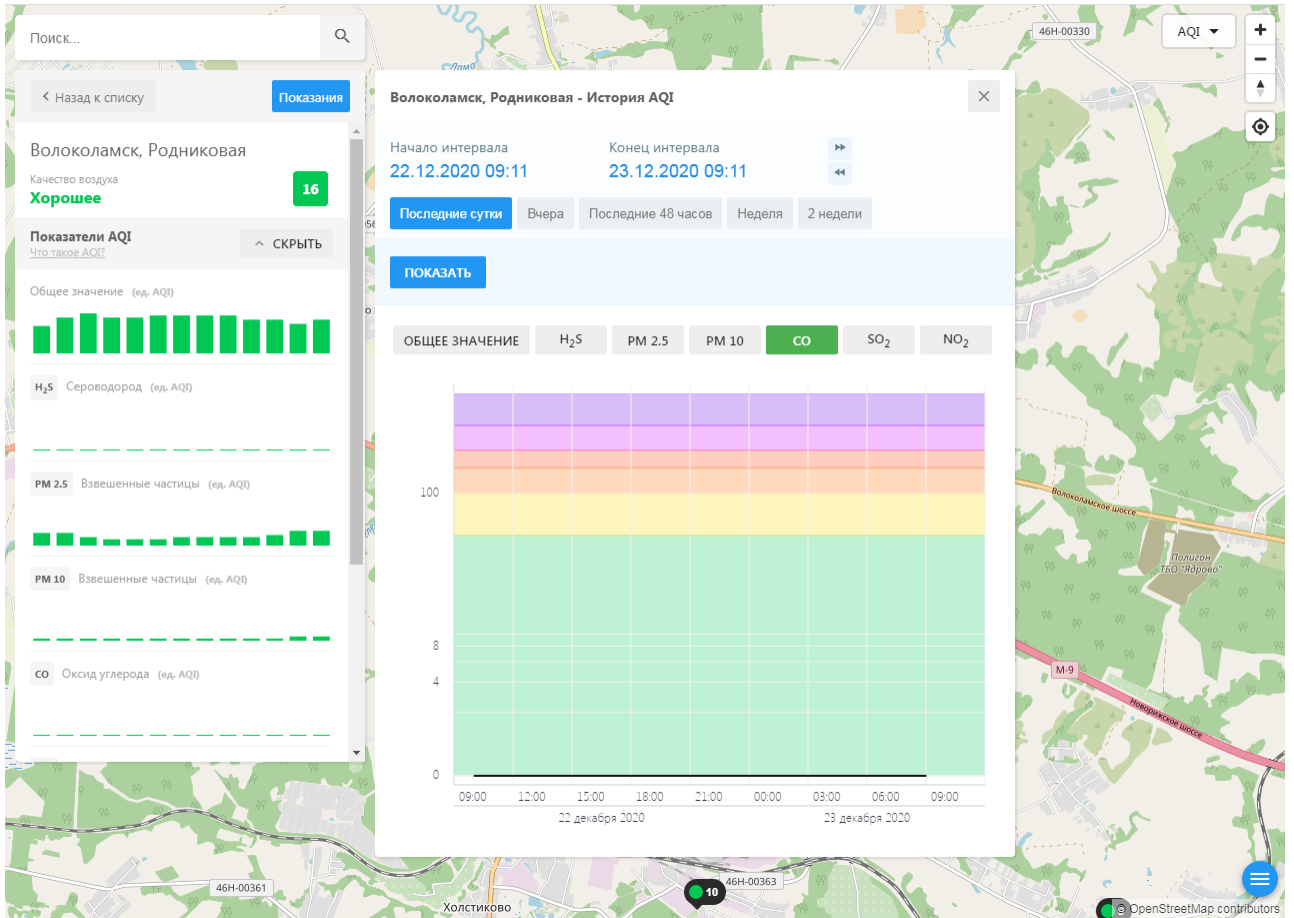

PM 2.5 Взвешенные частицы (ед. AQI)

PM 10 Взвешенные частицы (ед. AQI)

CO Оксид углерода (ед. AQI)

ecomon.urus.city/sites/31/aqi?lt=56.03041099999999&ln=35.945793645264985&z=12&m=0

Поиск..

← Назад к списку **Показания**

Волоколамск, Родниковая

Качество воздуха **16**
Хорошее

Показатели AQI Что такое AQI? ^ СКРЫТЬ

Общее значение (ед. AQI)

H₂S Сероводород (ед. AQI)

PM 2.5 Взвешенные частицы (ед. AQI)

PM 10 Взвешенные частицы (ед. AQI)

CO Оксид углерода (ед. AQI)

Волоколамск, Родниковая - История AQI

Начало интервала: 22.12.2020 09:11 Конец интервала: 23.12.2020 09:11

Последние сутки Вчера Последние 48 часов Неделя 2 недели

ПОКАЗАТЬ

ОБЩЕЕ ЗНАЧЕНИЕ **H₂S** PM 2.5 PM 10 CO SO₂ NO₂

09:00 12:00 15:00 18:00 21:00 00:00 03:00 06:00 09:00

21 декабря 2020 23 декабря 2020

46Н-00361 Холстиково 46Н-00363 Волоколамское шоссе М-9 Волоколамское шоссе Полигон ТБО "Ярково" OpenStreetMap contributors