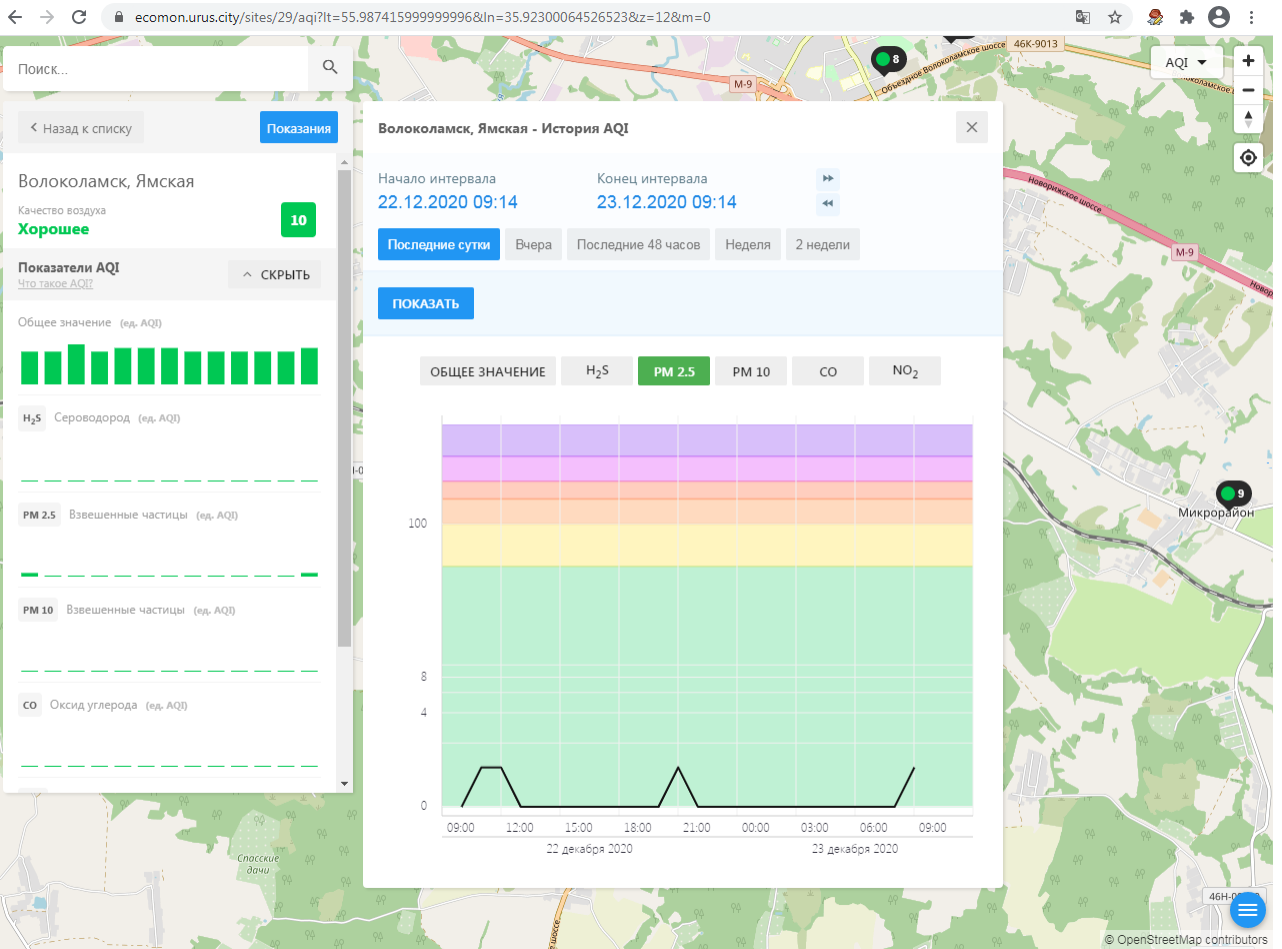

Волоколамск, Родниковая

Качество воздуха **16**
Хорошее

Показатели AQI Что такое AQI? ^ СКРЫТЬ

Общее значение (ед. AQI)

H₂S Сероводород (ед. AQI)

PM 2.5 Взвешенные частицы (ед. AQI)

PM 10 Взвешенные частицы (ед. AQI)

CO Оксид углерода (ед. AQI)

Волоколамск, Родниковая - История AQI

Начало интервала: 22.12.2020 09:11 Конец интервала: 23.12.2020 09:11

Последние сутки Вчера Последние 48 часов Неделя 2 недели

ПОКАЗАТЬ

ОБЩЕЕ ЗНАЧЕНИЕ **H₂S** PM 2.5 PM 10 CO SO₂ NO₂

09:00 12:00 15:00 18:00 21:00 00:00 03:00 06:00 09:00

21 декабря 2020 23 декабря 2020

46Н-00361 Холстиково 46Н-00363 Волоколамское шоссе М-9 Волоколамское шоссе Полигон ТБО "Ярково" OpenStreetMap contributors

ecomon.urus.city/sites/29/air?lt=55.987415999999996&ln=35.92300064526523&z=12&m=0

Поиск..

Волоколамск, Ямская

Качество воздуха **Хорошее** 10

Показатели AQI

Общее значение (ед. AQI)

H₂S Сероводород (ед. AQI)