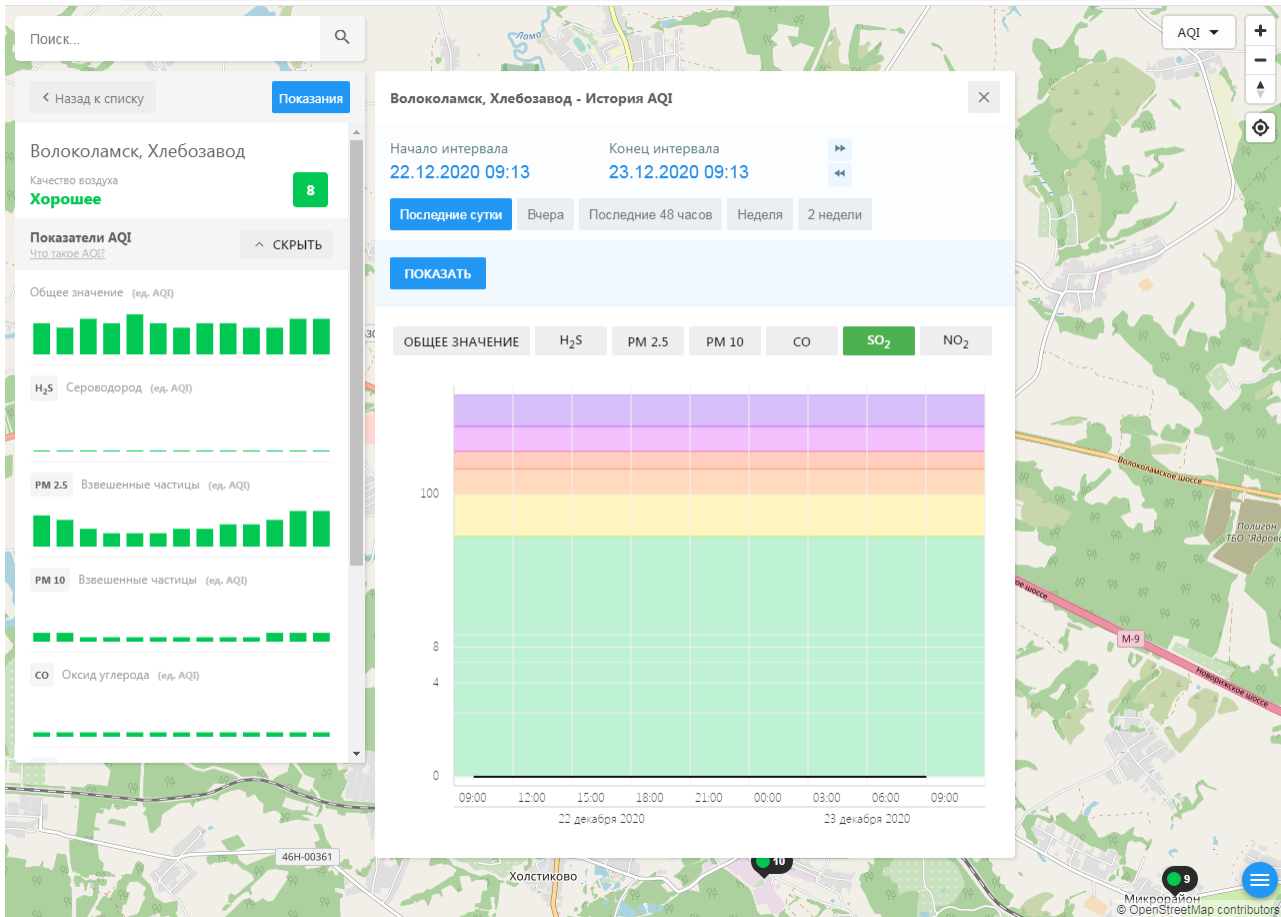

Волоколамск, Родниковая

Качество воздуха **16**
Хорошее

Показатели AQI Что такое AQI? ^ СКРЫТЬ

Общее значение (ед. AQI)

H₂S Сероводород (ед. AQI)

PM 2.5 Взвешенные частицы (ед. AQI)

PM 10 Взвешенные частицы (ед. AQI)

CO Оксид углерода (ед. AQI)

Волоколамск, Родниковая - История AQI

Начало интервала: 22.12.2020 09:11 Конец интервала: 23.12.2020 09:11

Последние сутки Вчера Последние 48 часов Неделя 2 недели

ПОКАЗАТЬ

ОБЩЕЕ ЗНАЧЕНИЕ **H₂S** PM 2.5 PM 10 CO SO₂ NO₂

09:00 12:00 15:00 18:00 21:00 00:00 03:00 06:00 09:00

21 декабря 2020 23 декабря 2020

46Н-00361 Холстиково 46Н-00363 Волоколамское шоссе М-9 Волоколамское шоссе Полигон ТБО "Ярково" OpenStreetMap contributors

ecomon.urus.city/sites/29/air?lt=55.987415999999996&ln=35.92300064526523&z=12&m=0

Поиск..

Волоколамск, Ямская

Качество воздуха **Хорошее** 10

Показатели AQI

Общее значение (ед. AQI)

H₂S Сероводород (ед. AQI)