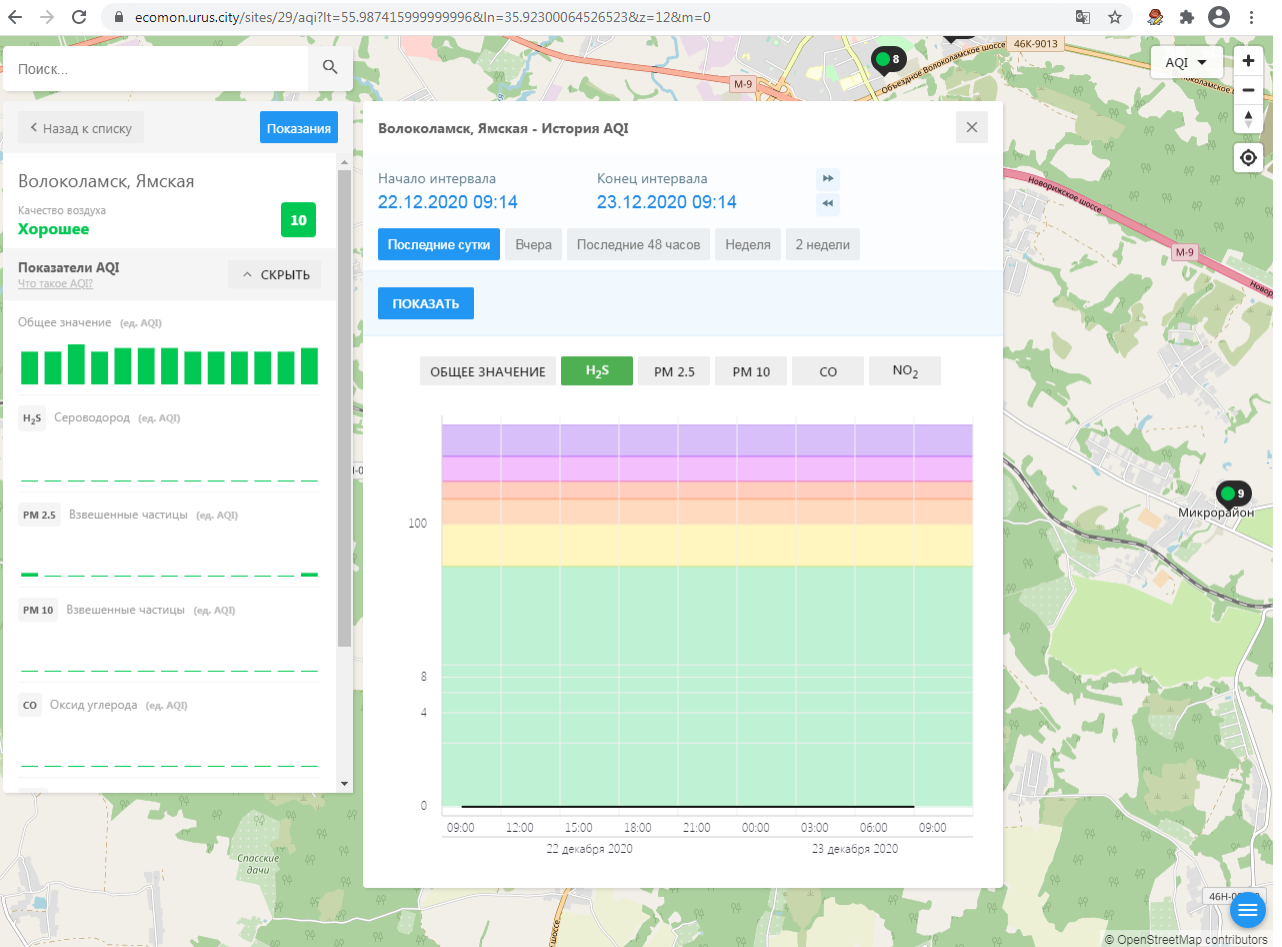

Волоколамск, Родниковая

Качество воздуха **16**
Хорошее

Показатели AQI Что такое AQI? ^ СКРЫТЬ

Общее значение (ед. AQI)

H₂S Сероводород (ед. AQI)

PM 2.5 Взвешенные частицы (ед. AQI)

PM 10 Взвешенные частицы (ед. AQI)

CO Оксид углерода (ед. AQI)

Волоколамск, Родниковая - История AQI

Начало интервала: 22.12.2020 09:11 Конец интервала: 23.12.2020 09:11

Последние сутки Вчера Последние 48 часов Неделя 2 недели

ПОКАЗАТЬ

ОБЩЕЕ ЗНАЧЕНИЕ **H₂S** PM 2.5 PM 10 CO SO₂ NO₂

09:00 12:00 15:00 18:00 21:00 00:00 03:00 06:00 09:00

21 декабря 2020 23 декабря 2020

46Н-00361 Холстиково 46Н-00363 Волоколамское шоссе М-9 Волоколамское шоссе Полигон ТБО "Ярково" OpenStreetMap contributors

ecomon.urus.city/sites/29/air?lt=55.987415999999996&ln=35.92300064526523&z=12&m=0

Поиск..

Волоколамск, Ямская

Качество воздуха **Хорошее** 10

Показатели AQI

Общее значение (ед. AQI)

H₂S Сероводород (ед. AQI)