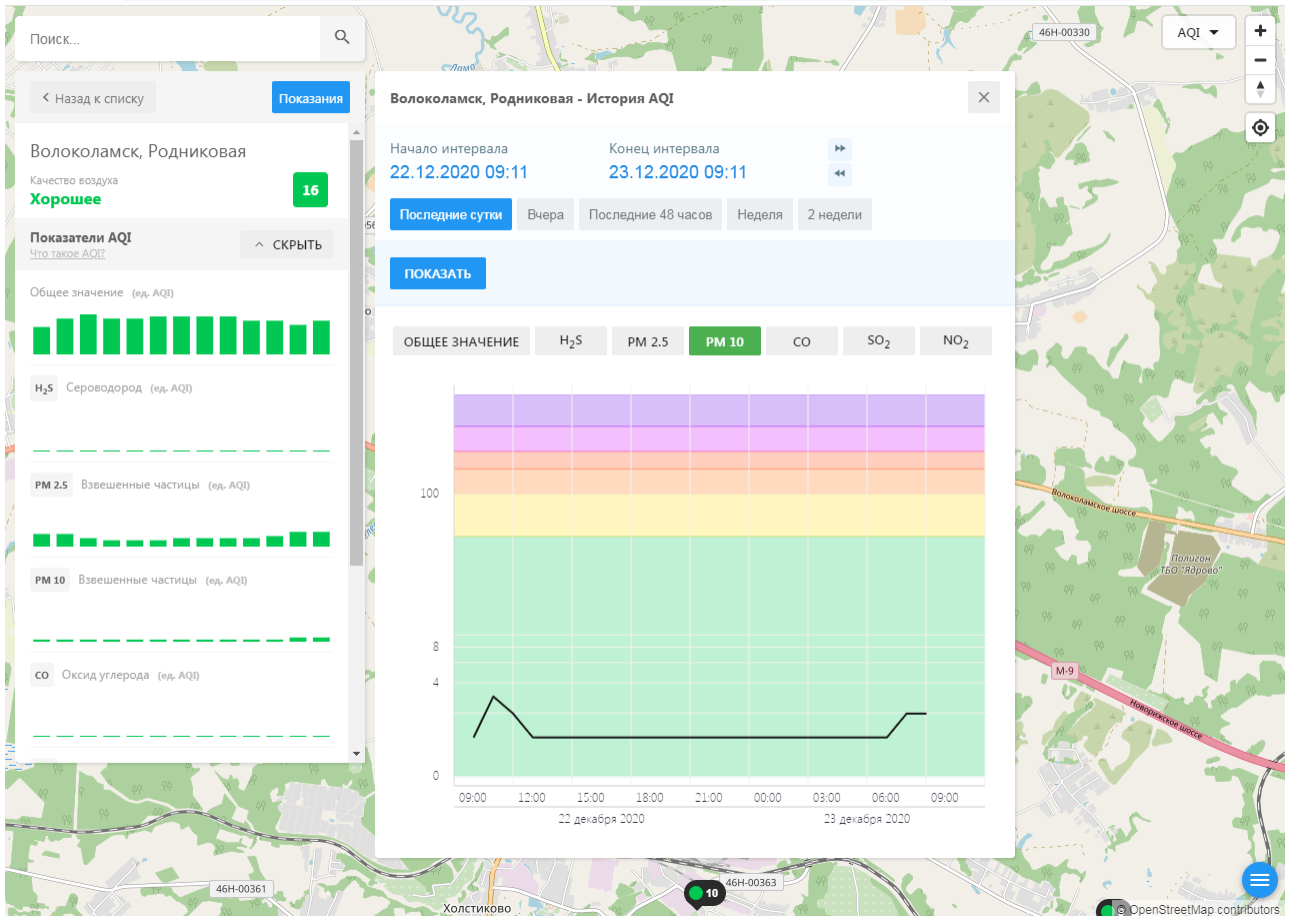

PM 2.5 Взвешенные частицы (ед. AQI)

PM 10 Взвешенные частицы (ед. AQI)

CO Оксид углерода (ед. AQI)

ecomon.urus.city/sites/31/aqi?lt=56.03041099999999&ln=35.945793645264985&z=12&m=0

Поиск..

← Назад к списку **Показания**

Волоколамск, Родниковая

Качество воздуха **16**
Хорошее

Показатели AQI Что такое AQI? ^ СКРЫТЬ

Общее значение (ед. AQI)

H₂S Сероводород (ед. AQI)

PM 2.5 Взвешенные частицы (ед. AQI)

PM 10 Взвешенные частицы (ед. AQI)

CO Оксид углерода (ед. AQI)

Волоколамск, Родниковая - История AQI

Начало интервала: 22.12.2020 09:11 Конец интервала: 23.12.2020 09:11

Последние сутки Вчера Последние 48 часов Неделя 2 недели

ПОКАЗАТЬ

ОБЩЕЕ ЗНАЧЕНИЕ **H₂S** PM 2.5 PM 10 CO SO₂ NO₂

09:00 12:00 15:00 18:00 21:00 00:00 03:00 06:00 09:00

21 декабря 2020 23 декабря 2020

46Н-00361 Холстиково 46Н-00363 Волоколамское шоссе М-9 Волоколамское шоссе Полигон ТБО "Ярково" OpenStreetMap contributors