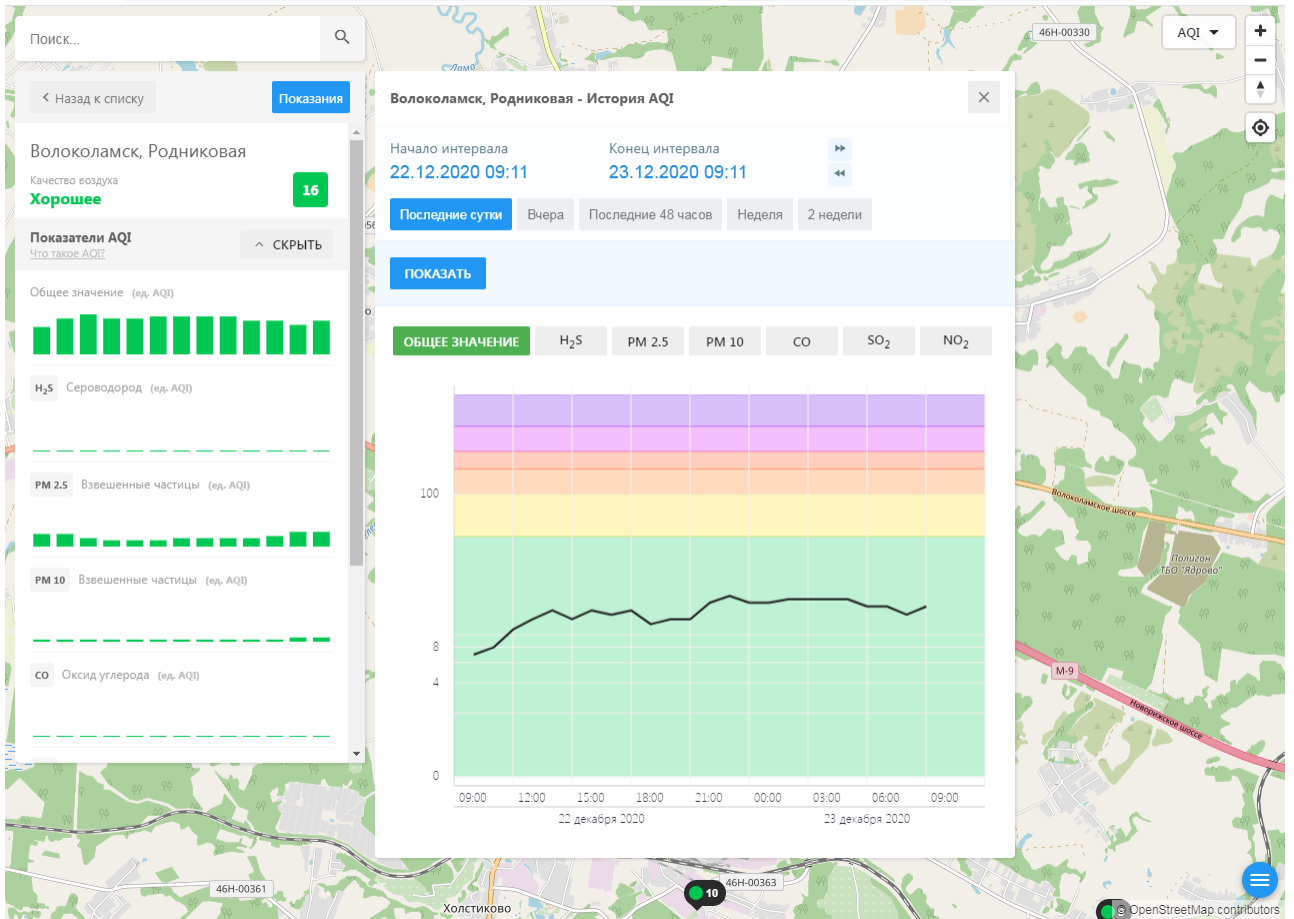

Поиск...

[Назад к списку](#) **Показания**

Волоколамск, Родниковая

Качество воздуха **16**
Хорошее

Показатели AQI
[Что такое AQI?](#) [СКРЫТЬ](#)

Общее значение (ед. AQI)

H₂S Сероводород (ед. AQI)

PM 2.5 Взвешенные частицы (ед. AQI)

PM 10 Взвешенные частицы (ед. AQI)

CO Оксид углерода (ед. AQI)