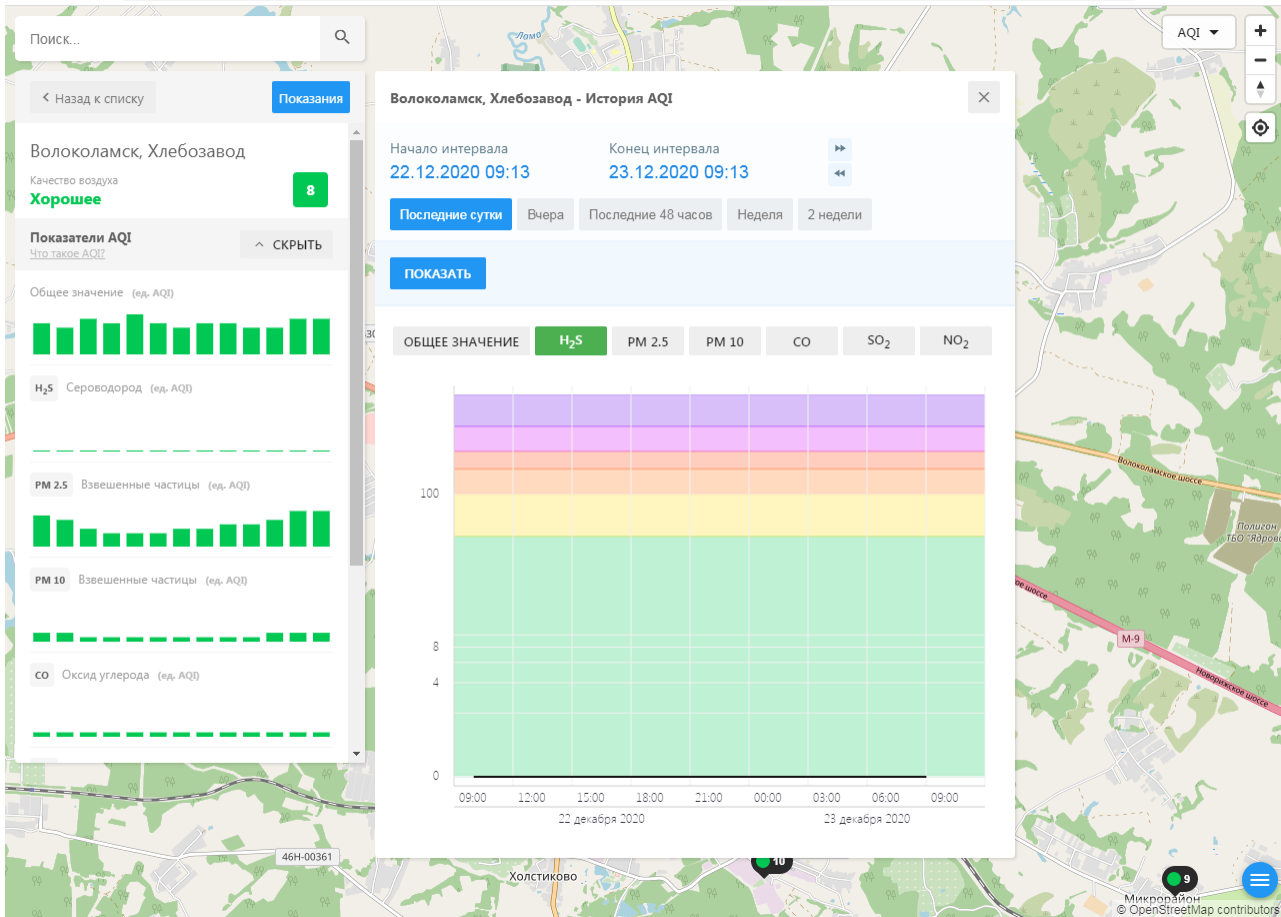

Волоколамск, Родниковая

Качество воздуха **16**
Хорошее

Показатели AQI Что такое AQI? ^ СКРЫТЬ

Общее значение (ед. AQI)

H₂S Сероводород (ед. AQI)

PM 2.5 Взвешенные частицы (ед. AQI)

PM 10 Взвешенные частицы (ед. AQI)

CO Оксид углерода (ед. AQI)

Волоколамск, Родниковая - История AQI

Начало интервала: 22.12.2020 09:11 Конец интервала: 23.12.2020 09:11

Последние сутки Вчера Последние 48 часов Неделя 2 недели

ПОКАЗАТЬ

ОБЩЕЕ ЗНАЧЕНИЕ **H₂S** PM 2.5 PM 10 CO SO₂ NO₂

09:00 12:00 15:00 18:00 21:00 00:00 03:00 06:00 09:00

21 декабря 2020 23 декабря 2020

46Н-00361 Холстиково 46Н-00363 Волоколамское шоссе М-9 Волоколамское шоссе Полигон ТБО "Ярково" OpenStreetMap contributors

ecomon.urus.city/sites/29/air?lt=55.987415999999996&ln=35.92300064526523&z=12&m=0

Поиск..

Волоколамск, Ямская

Качество воздуха **Хорошее** 10

Показатели AQI

Общее значение (ед. AQI)

H₂S Сероводород (ед. AQI)